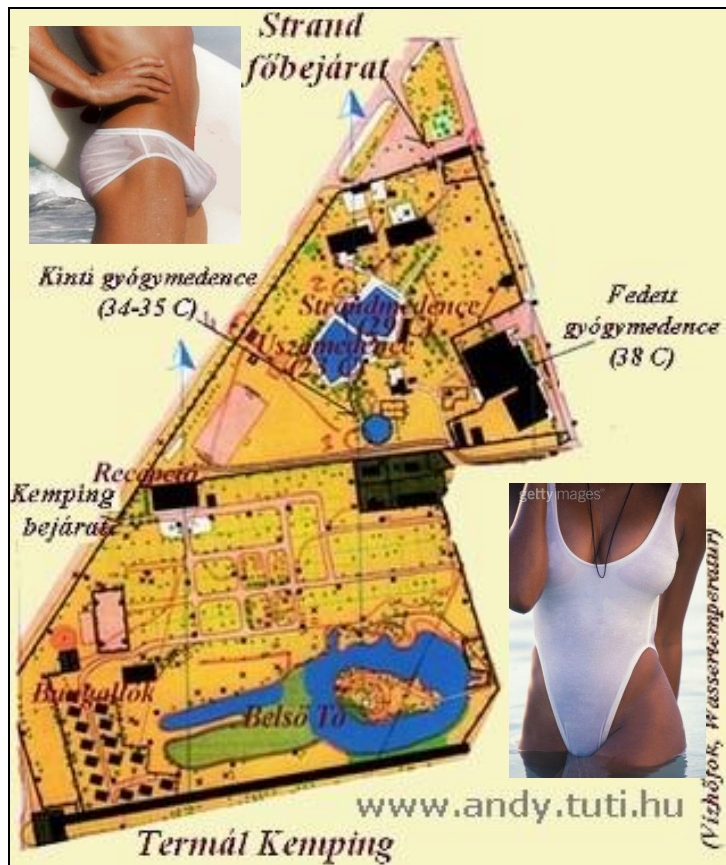

Tiszafüred, termálfürdő térképe

Nyitva tartás: hétfő – vasárnap 7.30 – 19.00

Belépő ára: 950,-Ft

Hűszöles utca 2.

TELJESÍTŐ NEVE:

SZÜLETÉSI HELYE, IDEJE:

LEVELEZÉSI CÍME:

Telefonszáma: